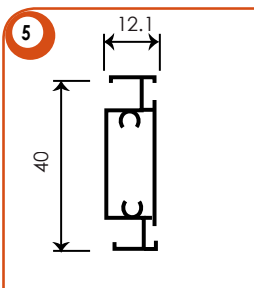

Profili / disegni / dettagli

Ricorda che...

- Gli ordini vanno sempre passati BASE X ALTEZZA
- Per gli ordini delle zanzariere va specificato sempre il colore facendo riferimento alla nostra mazzetta.
- Se non specificato la rete di serie è di alluminio colore nero.
- La rete optional di acciaio inox è di colore chiaro.
- La rete Tuff Screen se non specificato sarà nera, a richiesta grigia.
- Questo modello, anche se di piccole dimensioni, viene fornito con la guida a terra bassa. La guida alta è su richiesta.
- ATTENZIONE: Le reti in alluminio e in acciaio se danneggiate possono provocare ferite. Farle sostituire con reti nuove o Tuff Screen.

Accessori **OPTIONAL**

Rete acciaio inox chiara AISI 316
Rete Tuff Screen
Rete ad alta trasparenza nera o grigia
Rete anti-batterica Sunox® certificata

Rete in fibra di vetro
Compensatori rifilati a 23 mm

Colori a campione **OPTIONAL**

RAL a campione (20 gg) € 33,86 m² + dei fascia 1
Altri colori (20-30 gg) Chiedi preventivo
Legno Decoral (30 gg) Chiedi preventivo

ZANZARIERE A PANNELLI