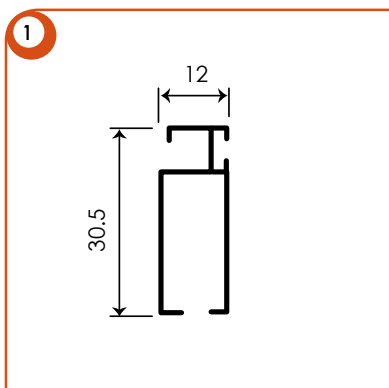

ZANZARIERE A PANNELLI

Modello

TELAIO
FISSO 45°

Max (consigliate)

Senza traverso 140 x 140 cm
Con traverso 140 x 220 cm

MADE IN ITALY

Caratteristiche

- Zanzariera montata su telaio fisso
- Forme possibili:
 1. Tacca
 2. Oblò
 3. Pendenza
 4. Doppia pendenza
 5. Centinata
 6. A Punta

Doppia pendenza

Pendenza

A punta

Oblò

Centina

Con tacca
* Dimensioni minime della tacca (zona verde) 5 x 7 cm oppure 7 x 5 cm

Se non specificato in fase d'ordine il gommino ferma rete sarà posizionato nel lato interno della sagoma.