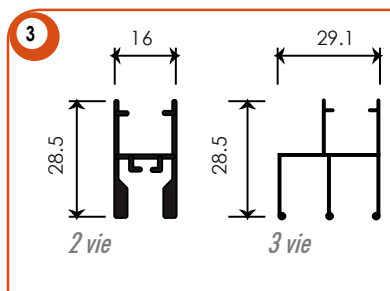

Profili / disegni / dettagli

Ricorda che...

- Gli ordini vanno sempre passati BASE X ALTEZZA
- Per gli ordini delle zanzariere va specificato sempre il colore facendo riferimento alla nostra mazzetta.
- Se non specificato la rete di serie è di alluminio colore nero.
- La rete optional di acciaio inox è di colore chiaro.
- La rete Tuff Screen se non specificato sarà nera, a richiesta grigia.
- Questo modello, anche se di piccole dimensioni, viene fornito con la guida a terra bassa. La guida alta è su richiesta.
- ATTENZIONE: Le reti in alluminio e in acciaio se danneggiate possono provocare ferite. Farle sostituire con reti nuove o Tuff Screen.

Accessori **OPTIONAL**

Rete acciaio inox chiara AISI 316
Rete Tuff Screen
Rete ad alta trasparenza nera o grigia
Rete anti-batterica Sunox® certificata

Rete in fibra di vetro
Compensatori rifilati a 23 mm

Colori a campione **OPTIONAL**

RAL a campione (20 gg) € 33,86 m² + dei fascia 1
Altri colori (20-30 gg) Chiedi preventivo
Legno Decoral (30 gg) Chiedi preventivo

ZANZARIERE A PANNELLI