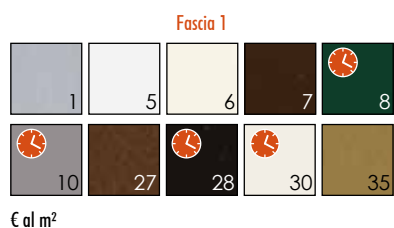

Morsetto per fissaggio
 Squadretta nylon per fissaggio
 Telai fissi in pendenza
 Telai fissi centinati
 Telai fissi doppia pendenza
 Telai fissi 90° con tacca
 Profili tagliati a 90° con squadretta esterna

Alluminio

Minimo di fatturazione a zanzariera: m² 1,5

 Colori non in pronta consegna. Giorni necessari per la consegna | Fascia 1 e 2: 20 gg
Fascia 3: 30 gg

Profili / disegni / dettagli

Ricorda che...

- Gli ordini vanno sempre passati **BASE X ALTEZZA**
- Per gli ordini delle zanzariere va specificato sempre il colore facendo riferimento alla nostra mazzetta.
- Se non specificato la rete di serie è di alluminio colore nero.
- La rete optional di acciaio inox è di colore chiaro.
- La rete Tuff Screen se non specificato sarà nera, a richiesta grigia.
- **ATTENZIONE:** Le reti in alluminio e in acciaio se danneggiate possono provocare ferite. Farle sostituire con reti nuove o Tuff Screen.

Colori disponibili	1, 5, 6, 7, 8, 10, 12, 13, 17, 18, 20, 21, 26, 27, 28, 29, 30, 31, 32, 33, 35	1, 5, 6, 7, 21, 26, 27, 35	1, 5, 6, 7, 13, 21, 26, 27, 28, 35	1, 5, 6, 27, 35, 41	1, 5, 6, 7, 8, 10, 12, 13, 17, 18, 20, 21, 26, 27, 28, 29, 30, 31, 32, 33, 35
Fascia 1					
Fascia 2		Non disponibile		Non disponibile	
Fascia 3				Non disponibile	