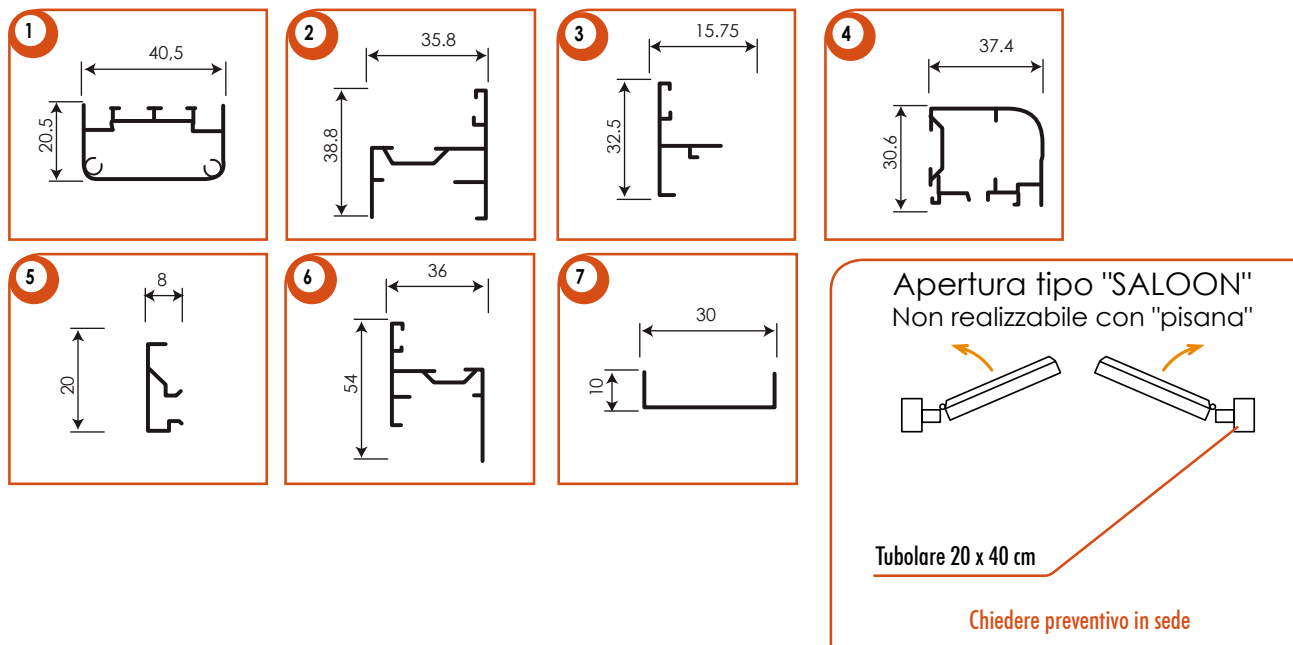

Battente con centinatura

Battente con pisana

Battente in pendenza

Battente

Alluminio

Minimo di fatturazione a zanzariera: 2 m² x 1 anta / 3 m² x 2 ante / 4 m² x 3 ante / 5 m² x 4 ante

Fascia 1

Fascia 2

Fascia 3

Colori non in pronta consegna. Giorni necessari per la consegna | Fascia 1 e 2: 20 gg
Fascia 3: 30 gg

Profili / disegni / dettagli

Ricorda che...

- Gli ordini vanno sempre passati BASE X ALTEZZA, specificando il colore con riferimento alla nostra mazzetta.
- Indicare da quale parte si spinge o si tira l'anta della zanzariera "Vista interna" indicandone il codice prescelto S1 ... S16, vedi pagina successiva.
- Indicare sempre se telaio liscio o a battuta, se non specificato verrà montato quello liscio.
- Indicare l'altezza da terra del traverso nel quale è alloggiato il pomello di apertura, se non specificato H 90 Cm da terra.
- Per i telai fissi centinati la dima deve essere fornita dal cliente.
- Se non specificato la rete di serie è di alluminio colore nero.
- La rete optional di acciaio inox è di colore chiaro.
- La rete Tuff Screen se non specificato sarà nera, a richiesta grigia.
- Per la porticina "Passaggio cane o gatto" è necessaria la rete INOX, aggiungere quindi il prezzo di quest'ultima.
- ATTENZIONE: Le reti in alluminio e in acciaio se danneggiate possono provocare ferite. Farle sostituire con reti nuove o Tuff Screen.