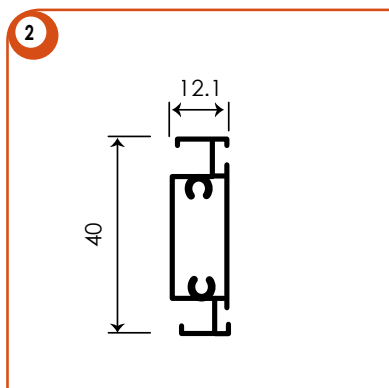

Doppia pendenza

Pendenza

A punta

Oblò

Centina

Con tacca
* Dimensioni minime della tacca (zona verde) 5 x 7 cm oppure 7 x 5 cm

Se non specificato in fase d'ordine il gommino ferma rete sarà posizionato nel lato interno della sagoma.