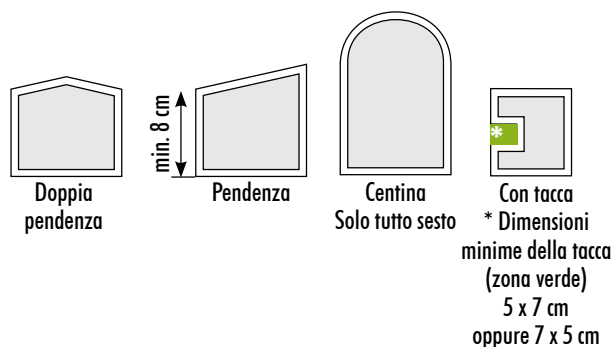

Modello

TELAIO
FISSO 90°

Max (consigliate)

Senza traverso 140 x 140 cm
Con traverso 140 x 220 cm

MADE IN ITALY

Caratteristiche

- Zanzariera montata su telaio fisso
- Forme possibili:
1. Tacca
2. Pendenza
3. Doppia pendenza
4. Centinata

Legenda

1. 1 Profilo telaio e rompitratto
2. 2 Angolare con piastrina per magnete cilindrico | OPTIONAL
3. 3 Morsetto a vite fissaggio (nero, bianco, marrone) | OPTIONAL
4. 4 Rete in alluminio verniciata nera di serie
5. 5 Spugnetta adesiva | OPTIONAL
6. 6 Squadretta fissaggio a parete (nero, bianco, marrone, bronzo, avorio) | OPTIONAL
7. 7 Magnete su tutto il perimetro per attacco su superfici ferrose
8. 8 Squadretta interna per profilo tagliato a 45°

Per le forme non simmetriche comunicare in fase di ordine il lato del gommino ferma rete, se internamente o esternamente.

Plastica

Alluminio

Minimo di fatturazione a zanzariera: m² 1,3

Prezzo € al m²

Rompitratto al ml

🕒 Colori non in pronta consegna. Giorni necessari per la consegna | Fascia 1 e 2: 20 gg
Fascia 3: 30 gg