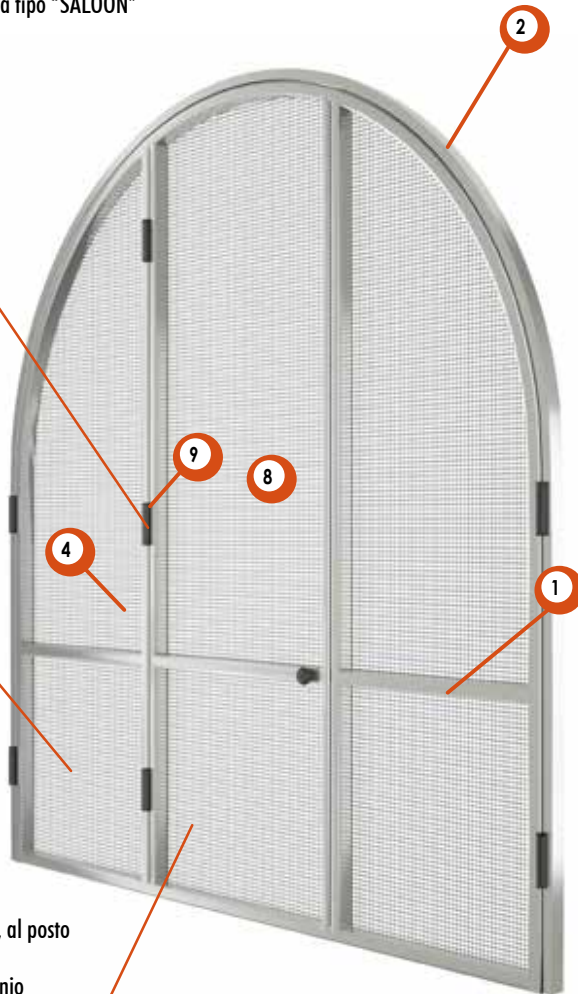

Cerniere con molle di serie

È possibile inserire nella parte inferiore il passaggio per il gatto o per il cane, solo su reti inox.

È possibile inserire, al posto della rete:
- lamiera di alluminio
- lamiera di plexiglass
- tessuto Cristal