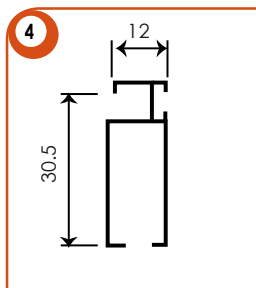

Profili / disegni / dettagli

Ricorda che...

- Gli ordini vanno sempre passati BASE X ALTEZZA
- Per gli ordini delle zanzariere va specificato sempre il colore facendo riferimento alla nostra mazzetta.
- Se non specificato la rete di serie è di alluminio colore nero.
- La rete optional di acciaio inox è di colore chiaro.
- La rete Tuff Screen se non specificato sarà nera, a richiesta grigia.
- Questo modello, anche se di piccole dimensioni, viene fornito con la guida a terra bassa. La guida alta è su richiesta.
- ATTENZIONE: Le reti in alluminio e in acciaio se danneggiate possono provocare ferite. Farle sostituire con reti nuove o Tuff Screen.

Accessori **OPTIONAL**

Rete acciaio inox chiara AISI 316
Rete Tuff Screen
Rete ad alta trasparenza nera o grigia
Rete anti-batterica Sunox® certificata

Rete in fibra di vetro
Compensatori rifilati a 23 mm

Colori a campione **OPTIONAL**

RAL a campione (20 gg) € 33,86 m² + dei fascia 1
Altri colori (20-30 gg) Chiedi preventivo
Legno Decoral (30 gg) Chiedi preventivo

ZANZARIERE A PANNELLI