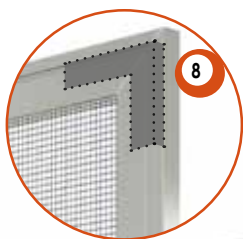

ZANZARIERE A PANNELLI

Modello

TELAIO
FISSO 90°

Max (consigliate)

Senza traverso 140 x 140 cm
Con traverso 140 x 220 cm

MADE IN ITALY

Caratteristiche

- Zanzariera montata su telaio fisso
- Forme possibili:
- 1. Tacca
- 2. Pendenza
- 3. Doppia pendenza
- 4. Centinata