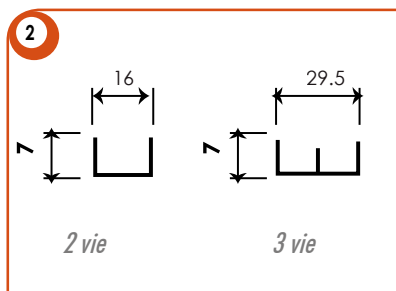

Profili / disegni / dettagli

Ricorda che...

- Gli ordini vanno sempre passati BASE X ALTEZZA
- Per gli ordini delle zanzariere va specificato sempre il colore facendo riferimento alla nostra mazzetta.
- Se non specificato la rete di serie è di alluminio colore nero.
- La rete optional di acciaio inox è di colore chiaro.
- La rete Tuff Screen se non specificato sarà nera, a richiesta grigia.
- Questo modello, anche se di piccole dimensioni, viene fornito con la guida a terra bassa. La guida alta è su richiesta.
- ATTENZIONE: Le reti in alluminio e in acciaio se danneggiate possono provocare ferite. Farle sostituire con reti nuove o Tuff Screen.

Accessori **OPTIONAL**

Rete acciaio inox chiara AISI 316
Rete Tuff Screen
Rete ad alta trasparenza nera o grigia
Rete anti-batterica Sunox® certificata

Rete in fibra di vetro
Compensatori rifilati a 23 mm

Colori a campione **OPTIONAL**

RAL a campione (20 gg) € 33,86 m² + dei fascia 1
Altri colori (20-30 gg) Chiedi preventivo
Legno Decoral (30 gg) Chiedi preventivo

ZANZARIERE A PANNELLI