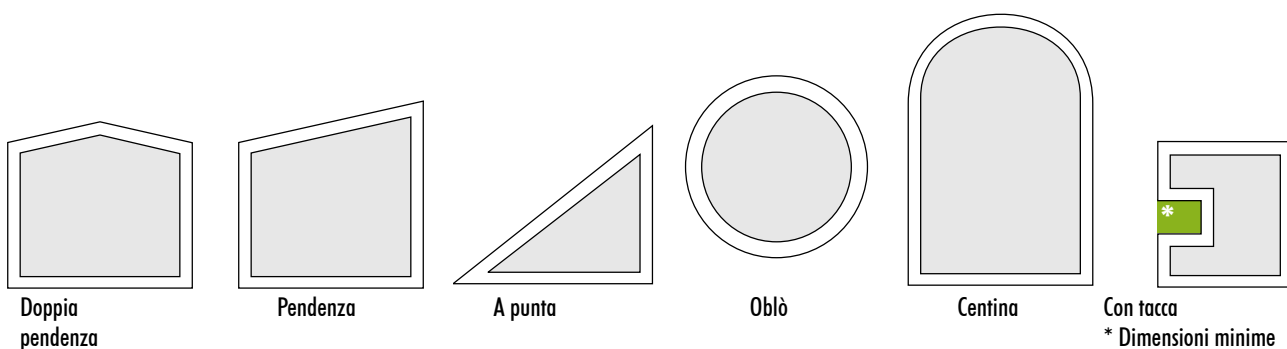

ZANZARIERE A PANNELLI

Modello

TELAIO
FISSO 45°

Max (consigliate)

Senza traverso 140 x 140 cm
Con traverso 140 x 220 cm

MADE IN ITALY

Caratteristiche

- Zanzariera montata su telaio fisso
- Forme possibili:
 1. Tacca
 2. Oblò
 3. Pendenza
 4. Doppia pendenza
 5. Centinata
 6. A Punta

Minimo di fatturazione a zanzariera: m² 1,3

Prezzo € al m²

Rompitratto al ml

Colori non in pronta consegna. Giorni necessari per la consegna | Fascia 1 e 2: 20 gg
Fascia 3: 30 gg

Profili / disegni / dettagli

Doppia pendenza

Pendenza

A punta

Oblò

Centina

Con tacca
* Dimensioni minime della tacca (zona verde) 5 x 7 cm oppure 7 x 5 cm

Se non specificato in fase d'ordine il gommino ferma rete sarà posizionato nel lato interno della sagoma.