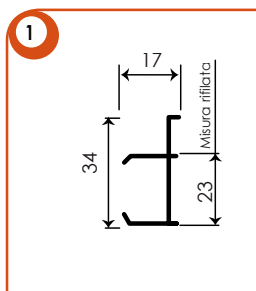

Profili / disegni / dettagli

Ricorda che...

- Gli ordini vanno sempre passati BASE X ALTEZZA
- Per gli ordini delle zanzariere va specificato sempre il colore facendo riferimento alla nostra mazzetta.
- Se non specificato la rete di serie è di alluminio colore nero.
- La rete optional di acciaio inox è di colore chiaro.
- La rete Tuff Screen se non specificato sarà nera, a richiesta grigia.
- Questo modello, anche se di piccole dimensioni, viene fornito con la guida a terra bassa. La guida alta è su richiesta.
- ATTENZIONE: Le reti in alluminio e in acciaio se danneggiate possono provocare ferite. Farle sostituire con reti nuove o Tuff Screen.

Accessori **OPTIONAL**

Rete acciaio inox chiara AISI 316
Rete Tuff Screen
Rete ad alta trasparenza nera o grigia
Rete anti-batterica Sunox® certificata

Rete in fibra di vetro
Compensatori rifilati a 23 mm

Colori a campione **OPTIONAL**

RAL a campione (20 gg) € 33,86 m² + dei fascia 1
Altri colori (20-30 gg) Chiedi preventivo
Legno Decoral (30 gg) Chiedi preventivo

ZANZARIERE A PANNELLI